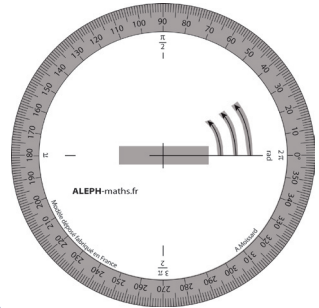

Aleph souhaite offrir des instruments qui apportent une réelle aide pédagogique :

- Le rapporteur géométrie présente une graduation unique dans le sens trigonométrique. L'origine de la graduation et le sens de lecture sont bien visibles. Il permet la mesure des angles obtus et prépare aux cours de trigonométrie.
- Le rapporteur trigonométrie permet la lecture directe de la mesure des angles en degrés et en radians, ainsi que des cosinus et des sinus à 0,05 près.
- Les règles-équerres remplacent l'équerre et la règle. Elles permettent de construire facilement des hauteurs, des droites perpendiculaires, des droites parallèles, des hachures, des médiatrices ainsi que toutes les constructions de figures à symétrie axiale ou centrale.
- Un outil commun à tous les élèves et identique au modèle utilisé au tableau facilite l'enseignement.

RAPPORTEUR GEOMETRIE

RAPPORTEUR TRIGONOMETRIE

Diamètre : 110 mm

REGLE-EQUERRE

// Grand modèle

// Petit modèle

LA «REQUERRE»

MODELES POUR TABLEAU

L = 70 cm l = 17 cm

(images non contractuelles - poignée transparente et bandes de couleur jaune)

Ø : 40 cm

AIMANTS POUR MODELES POUR TABLEAU

Lot de 6 aimants à coller
sous les modèles pour tableau

BON DE COMMANDE // 2016-2017

Fax : 08 97 50 80 71 // aleph.moissard@gmail.com
www.aleph-maths.fr

72 route de Saint Fortunat
69370 St Didier au Mont d'Or

Désignation des articles		N°	Quantité	Prix /unité TTC	Total TTC
Rapporteur «Géométrie»		1		1,50 €	
Rapporteur «Trigonométrie»		2		1,50 €	
Règle-équerre	Grand modèle	5		1,50 €	
	Petit modèle	4		1,40 €	
«Réquerre»		3		1,40 €	
Rapporteur géométrie pour tableau		7		53,00 €	
Règle-équerre pour tableau		8		53,00 €	
Lot de 6 aimants pour modèle pour tableau		9		3,00 €	
* Frais d'envoi et de gestion	Gratuits pour les produits pour tableau Autres produits : gratuits si plus de 50 commandés			5,00 €	* 5,00 €
Ci-joint mon règlement par chèque à l'ordre d'ALEPH				Dont TVA 20%	