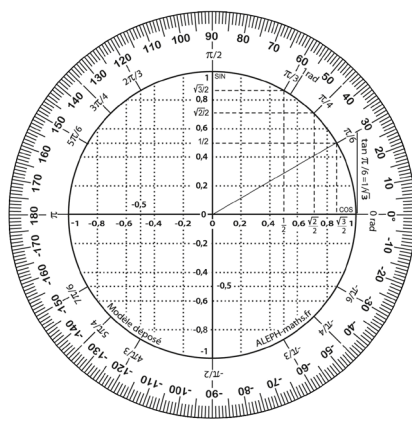

Aleph souhaite offrir des instruments qui apportent une réelle aide pédagogique :

- Le rapporteur géométrie présente une graduation unique dans le sens trigonométrique. L'origine de la graduation et le sens de lecture sont bien visibles. Il permet la mesure des angles obtus et prépare aux cours de trigonométrie.
- Le rapporteur trigonométrie permet la lecture directe de la mesure des angles en degrés et en radians, ainsi que des cosinus et des sinus à 0,05 près.
- Les règles-équerres remplacent l'équerre et la règle. Elles permettent de construire facilement des hauteurs, des droites perpendiculaires, des droites parallèles, des hachures, des médiatrices ainsi que toutes les constructions de figures à symétrie axiale ou centrale.
- Un outil commun à tous les élèves et identique au modèle utilisé au tableau facilite l'enseignement.

RAPPORTEUR GEOMETRIE

RAPPORTEUR TRIGONOMETRIE

Diamètre : 110 mm

REGLE-EQUERRE

// Grand modèle

// Petit modèle

LA «REQUERRE»

MODELES POUR TABLEAU

L = 70 cm l = 17 cm

(images non contractuelles - poignée transparente et bandes de couleur jaune)

Ø : 40 cm

AIMANTS POUR MODELES POUR TABLEAU

Lot de 6 aimants à coller
sous les modèles pour tableau

BON DE COMMANDE // 2016-2017