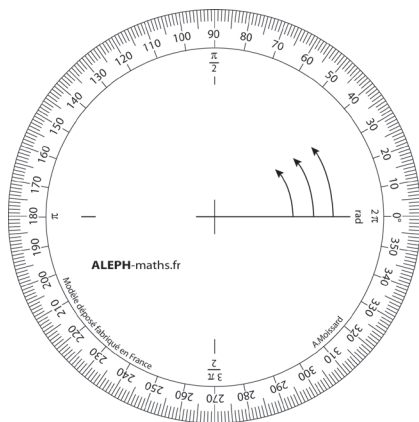

Aleph souhaite offrir des instruments qui apportent une réelle aide pédagogique :

- Le rapporteur géométrie présente une graduation unique dans le sens trigonométrique. L'origine de la graduation et le sens de lecture sont bien visibles. Il permet la mesure des angles obtus et prépare aux cours de trigonométrie.
- Le rapporteur trigonométrie permet la lecture directe de la mesure des angles en degrés et en radians, ainsi que des cosinus et des sinus à 0,05 près.
- Les règles-équerres remplacent l'équerre et la règle. Elles permettent de construire facilement des hauteurs, des droites perpendiculaires, des droites parallèles, des hachures, des médiatrices ainsi que toutes les constructions de figures à symétrie axiale ou centrale.
- Un outil commun à tous les élèves et identique au modèle utilisé au tableau facilite l'enseignement.

RAPPORTEUR GEOMETRIE

RAPPORTEUR TRIGONOMETRIE

Diamètre : 110 mm

REGLE-EQUERRE

// Grand modèle

// Petit modèle

LA «REQUERRE»

MODELES POUR TABLEAU

L = 70 cm l = 17 cm

(images non contractuelles - poignée transparente et bandes de couleur jaune)

Ø : 40 cm

AIMANTS POUR MODELES POUR TABLEAU

Lot de 6 aimants à coller
sous les modèles pour tableau

BON DE COMMANDE // 2016-2017