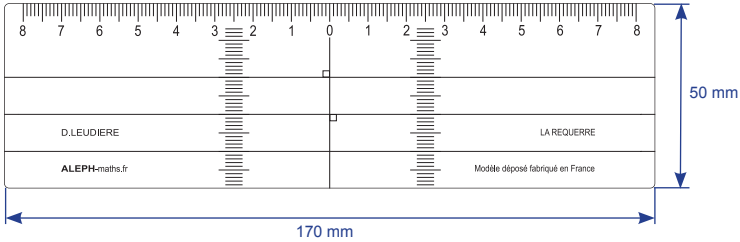

Aleph souhaite offrir des instruments qui apportent une réelle aide pédagogique :

- Le rapporteur géométrie présente une graduation unique dans le sens trigonométrique. L'origine de la graduation et le sens de lecture sont bien visibles. Il permet la mesure des angles obtus et prépare aux cours de trigonométrie.
- Le rapporteur trigonométrie permet la lecture directe de la mesure des angles en degrés et en radians, ainsi que des cosinus et des sinus à 0,05 près.
- Les règles-équerres remplacent l'équerre et la règle. Elles permettent de construire facilement des hauteurs, des droites perpendiculaires, des droites parallèles, des hachures, des médiatrices ainsi que toutes les constructions de figures à symétrie axiale ou centrale.
- Un outil commun à tous les élèves et identique au modèle utilisé au tableau facilite l'enseignement.

RAPPORTEUR GEOMETRIE

RAPPORTEUR TRIGONOMETRIE

Diamètre : 110 mm

REGLE-EQUERRE

// Grand modèle

// Petit modèle

LA «REQUERRE»

MODELES POUR TABLEAU

L = 70 cm l = 17 cm

(images non contractuelles - poignée transparente et bandes de couleur jaune)

Ø : 40 cm

AIMANTS POUR MODELES POUR TABLEAU

Lot de 6 aimants à coller
sous les modèles pour tableau

BON DE COMMANDE // 2016-2017

Fax : 08 97 50 80 71 // aleph.moissard@gmail.com
www.aleph-maths.fr

72 route de Saint Fortunat
69370 St Didier au Mont d'Or

Désignation des articles		N°	Quantité	Prix /unité TTC	Total TTC
Rapporteur «Géométrie»		1		1,50 €	
Rapporteur «Trigonométrie»		2		1,50 €	
Règle-équerre	Grand modèle	5		1,50 €	
	Petit modèle	4		1,40 €	
«Réquerre»		3		1,40 €	
Rapporteur géométrie pour tableau		7		53,00 €	
Règle-équerre pour tableau		8		53,00 €	
Lot de 6 aimants pour modèle pour tableau		9		3,00 €	
* Frais d'envoi et de gestion	Gratuits pour les produits pour tableau Autres produits : gratuits si plus de 50 commandés			5,00 €	* 5,00 €
Ci-joint mon règlement par chèque à l'ordre d'ALEPH				Dont TVA 20%	