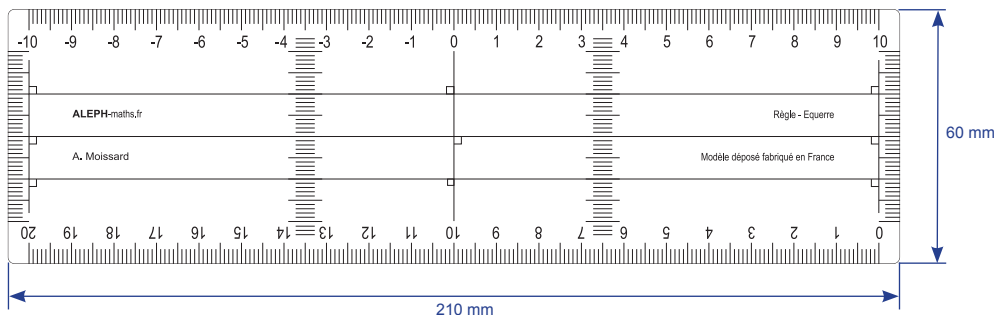

Aleph souhaite offrir des instruments qui apportent une réelle aide pédagogique :

- Le rapporteur géométrie présente une graduation unique dans le sens trigonométrique. L'origine de la graduation et le sens de lecture sont bien visibles. Il permet la mesure des angles obtus et prépare aux cours de trigonométrie.
- Le rapporteur trigonométrie permet la lecture directe de la mesure des angles en degrés et en radians, ainsi que des cosinus et des sinus à 0,05 près.
- Les règles-équerres remplacent l'équerre et la règle. Elles permettent de construire facilement des hauteurs, des droites perpendiculaires, des droites parallèles, des hachures, des médiatrices ainsi que toutes les constructions de figures à symétrie axiale ou centrale.
- Un outil commun à tous les élèves et identique au modèle utilisé au tableau facilite l'enseignement.

RAPPORTEUR GEOMETRIE

RAPPORTEUR TRIGONOMETRIE

Diamètre : 110 mm

REGLE-EQUERRE

// Grand modèle

// Petit modèle

LA «REQUERRE»

MODELES POUR TABLEAU

L = 70 cm l = 17 cm

(images non contractuelles - poignée transparente et bandes de couleur jaune)

Ø : 40 cm

AIMANTS POUR MODELES POUR TABLEAU

Lot de 6 aimants à coller
sous les modèles pour tableau

BON DE COMMANDE // 2016-2017

Fax : 08 97 50 80 71 // aleph.moissard@gmail.com
www.aleph-maths.fr

72 route de Saint Fortunat
69370 St Didier au Mont d'Or

Désignation des articles		N°	Quantité	Prix /unité TTC	Total TTC
Rapporteur «Géométrie»		1		1,50 €	
Rapporteur «Trigonométrie»		2		1,50 €	
Règle-équerre	Grand modèle	5		1,50 €	
	Petit modèle	4		1,40 €	
«Réquerre»		3		1,40 €	
Rapporteur géométrie pour tableau		7		53,00 €	
Règle-équerre pour tableau		8		53,00 €	
Lot de 6 aimants pour modèle pour tableau		9		3,00 €	
* Frais d'envoi et de gestion	Gratuits pour les produits pour tableau Autres produits : gratuits si plus de 50 commandés			5,00 €	* 5,00 €
Ci-joint mon règlement par chèque à l'ordre d'ALEPH				Dont TVA 20%	