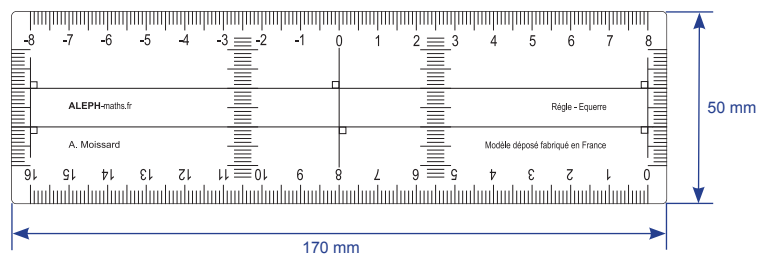

Aleph souhaite offrir des instruments qui apportent une réelle aide pédagogique :

- Le rapporteur géométrie présente une graduation unique dans le sens trigonométrique. L'origine de la graduation et le sens de lecture sont bien visibles. Il permet la mesure des angles obtus et prépare aux cours de trigonométrie.
- Le rapporteur trigonométrie permet la lecture directe de la mesure des angles en degrés et en radians, ainsi que des cosinus et des sinus à 0,05 près.
- Les règles-équerres remplacent l'équerre et la règle. Elles permettent de construire facilement des hauteurs, des droites perpendiculaires, des droites parallèles, des hachures, des médiatrices ainsi que toutes les constructions de figures à symétrie axiale ou centrale.
- Un outil commun à tous les élèves et identique au modèle utilisé au tableau facilite l'enseignement.

RAPPORTEUR GEOMETRIE

RAPPORTEUR TRIGONOMETRIE

Diamètre : 110 mm

REGLE-EQUERRE

// Grand modèle

// Petit modèle

LA «REQUERRE»

MODELES POUR TABLEAU

L = 70 cm l = 17 cm

(images non contractuelles - poignée transparente et bandes de couleur jaune)

Ø : 40 cm

AIMANTS POUR MODELES POUR TABLEAU

Lot de 6 aimants à coller
sous les modèles pour tableau

BON DE COMMANDE // 2016-2017

Fax : 08 97 50 80 71 // aleph.moissard@gmail.com
www.aleph-maths.fr

72 route de Saint Fortunat
69370 St Didier au Mont d'Or

Désignation des articles		N°	Quantité	Prix /unité TTC	Total TTC
Rapporteur «Géométrie»		1		1,50 €	
Rapporteur «Trigonométrie»		2		1,50 €	
Règle-équerre	Grand modèle	5		1,50 €	
	Petit modèle	4		1,40 €	
«Réquerre»		3		1,40 €	
Rapporteur géométrie pour tableau		7		53,00 €	
Règle-équerre pour tableau		8		53,00 €	
Lot de 6 aimants pour modèle pour tableau		9		3,00 €	
* Frais d'envoi et de gestion	Gratuits pour les produits pour tableau Autres produits : gratuits si plus de 50 commandés			5,00 €	* 5,00 €
Ci-joint mon règlement par chèque à l'ordre d'ALEPH				Dont TVA 20%	