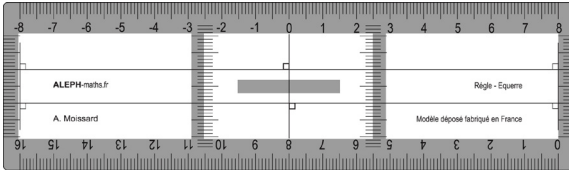

Aleph souhaite offrir des instruments qui apportent une réelle aide pédagogique :

- Le rapporteur géométrie présente une graduation unique dans le sens trigonométrique. L'origine de la graduation et le sens de lecture sont bien visibles. Il permet la mesure des angles obtus et prépare aux cours de trigonométrie.
- Le rapporteur trigonométrie permet la lecture directe de la mesure des angles en degrés et en radians, ainsi que des cosinus et des sinus à 0,05 près.
- Les règles-équerres remplacent l'équerre et la règle. Elles permettent de construire facilement des hauteurs, des droites perpendiculaires, des droites parallèles, des hachures, des médiatrices ainsi que toutes les constructions de figures à symétrie axiale ou centrale.
- Un outil commun à tous les élèves et identique au modèle utilisé au tableau facilite l'enseignement.

RAPPORTEUR GEOMETRIE

RAPPORTEUR TRIGONOMETRIE

Diamètre : 110 mm

REGLE-EQUERRE

// Grand modèle

// Petit modèle

LA «REQUERRE»

MODELES POUR TABLEAU

L = 70 cm l = 17 cm

(images non contractuelles - poignée transparente et bandes de couleur jaune)

Ø : 40 cm

AIMANTS POUR MODELES POUR TABLEAU

Lot de 6 aimants à coller
sous les modèles pour tableau

BON DE COMMANDE // 2016-2017

Fax : 08 97 50 80 71 // aleph.moissard@gmail.com
www.aleph-maths.fr

72 route de Saint Fortunat
69370 St Didier au Mont d'Or

Désignation des articles		N°	Quantité	Prix /unité TTC	Total TTC
Rapporteur «Géométrie»		1		1,50 €	
Rapporteur «Trigonométrie»		2		1,50 €	
Règle-équerre	Grand modèle	5		1,50 €	
	Petit modèle	4		1,40 €	
«Réquerre»		3		1,40 €	
Rapporteur géométrie pour tableau		7		53,00 €	
Règle-équerre pour tableau		8		53,00 €	
Lot de 6 aimants pour modèle pour tableau		9		3,00 €	
* Frais d'envoi et de gestion	Gratuits pour les produits pour tableau Autres produits : gratuits si plus de 50 commandés			5,00 €	* 5,00 €
Ci-joint mon règlement par chèque à l'ordre d'ALEPH				Dont TVA 20%	